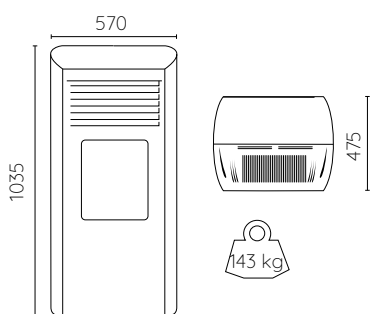

SORTIE DES FUMÉES / ENTRÉE D'AIR

Diamètre de sortie des fumées	[mm]	80
Ht de sortie des fumées	[mm]	215
Diamètre d'entrée d'air	[mm]	50
Hauteur d'entrée d'air	[mm]	341

GARANTIES

2 ANS¹	STANDARD	sur l'ensemble des composants ² du poêle
3 ANS¹	PREMIUM	sur l'ensemble des composants ² du poêle, après avoir rempli le formulaire d'avis qui vous sera proposé lors de l'installation de votre poêle.
5 ANS¹	OR	Prolongation payante de la garantie standard sur l'ensemble des composants ² .
10 ANS	CORPS DE CHAUFFE	Tous les poêles bénéficient d'une garantie de 10 ans du corps de chauffe contre les vices de fabrication.

DIMENSIONS en mm

MATÉRIAUX

Corps de chauffe	Acier
Habillage	Acier peint
Façade	Vitrocéramique
Capot supérieur	Inox
Couvercle du réservoir	Bambou

TECHNOLOGIE INTÉGRÉE

Système de régulation intelligent

Poêle ventouse intelligent