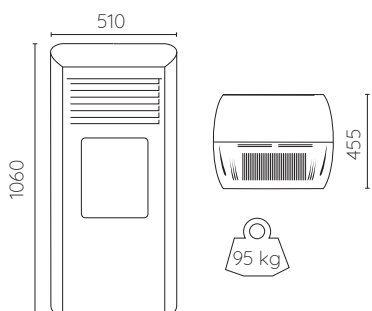

SORTIE DES FUMÉES / ENTRÉE D'AIR

Diamètre de sortie des fumées	[mm]	80
Ht de sortie des fumées (sortie arrière)	[mm]	170
Diamètre d'entrée d'air	[mm]	50
Hauteur d'entrée d'air	[mm]	341

GARANTIES

2 ANS¹	STANDARD	sur l'ensemble des composants ² du poêle
3 ANS¹	PREMIUM	sur l'ensemble des composants ² du poêle, après avoir rempli le formulaire d'avis qui vous sera proposé lors de l'installation de votre poêle.
5 ANS¹	OR	Prolongation payante de la garantie standard sur l'ensemble des composants ² .
10 ANS	CORPS DE CHAUFFE	Tous les poêles bénéficient d'une garantie de 10 ans du corps de chauffe contre les vices de fabrication.

DIMENSIONS en mm

MATÉRIAUX

Corps de chauffe	Acier
Habillage	Acier peint
Façade	vitrocéramique
Capot supérieur	Inox
Couvercle du réservoir	Bambou

TECHNOLOGIE INTÉGRÉE

- SRI** Système de Régulation Intelligent - Système de régulation intelligent
- PVI** Poêle Ventouse Intelligent - Poêle ventouse intelligent
- AEC** Autonomie électrique compatible - Autonomie électrique compatible